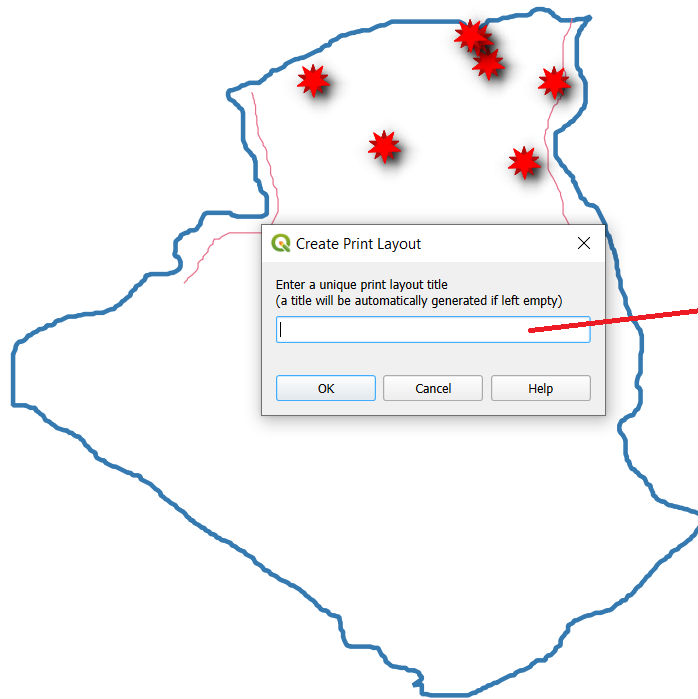

Create Print Layout

Enter a unique print layout title
(a title will be automatically generated if left empty)

OK Cancel Help

اسم الملف

Type to locate (Ctrl+K)

Coordinate -1831232, 4232308 Scale :15792792 Magnifier 100% Rotation 0.0 ° Render EPSG:3857

Taper ici pour rechercher