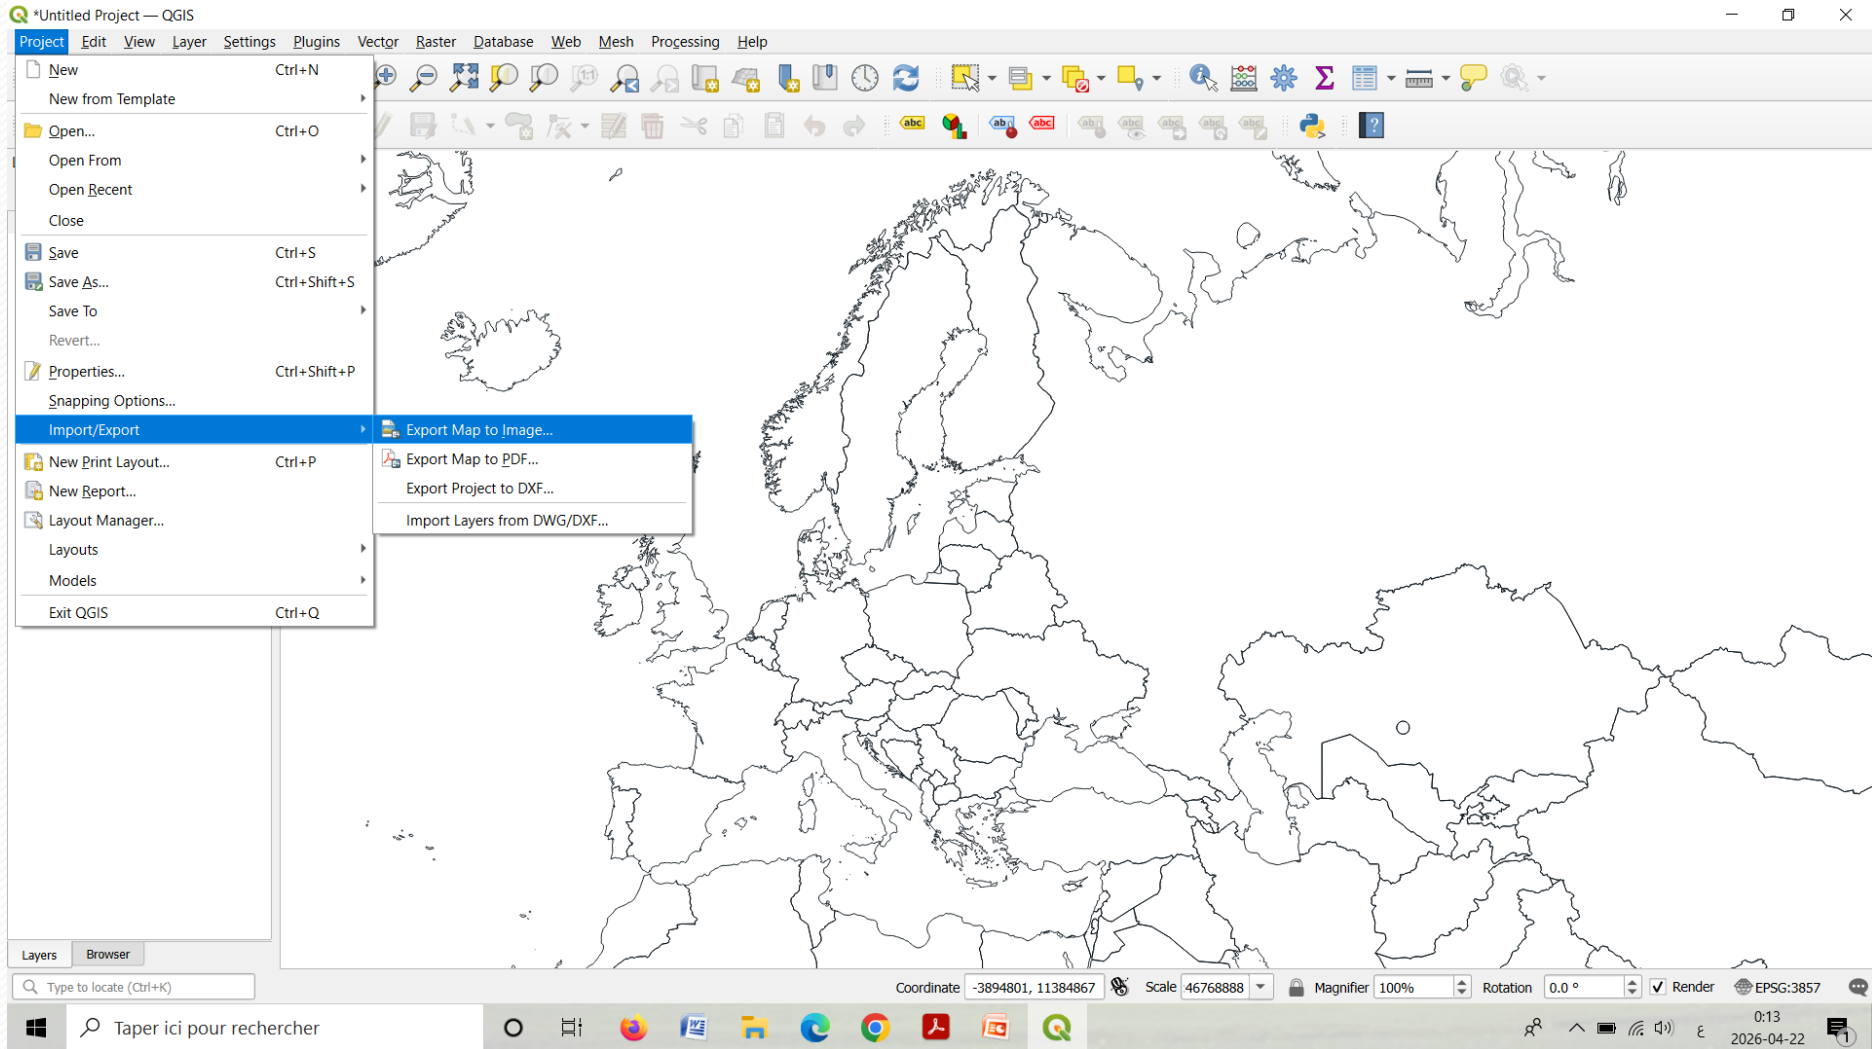

اخراج الخريطة

تصدير الخريطة كصورة

إضافة أساسيات الخريطة

02 الفوج - مشروع خريطة تاريخية - QGIS

The screenshot displays the QGIS application window. The 'Project' menu is open, and the 'New Print Layout...' option is selected, highlighted in blue. A red arrow points from this menu item to a callout box below it that also contains the text 'New Print Layout... Ctrl+P'. The main map area shows a blue outline of a region with several red starburst markers. The interface includes a menu bar, a toolbar, and a status bar at the bottom.