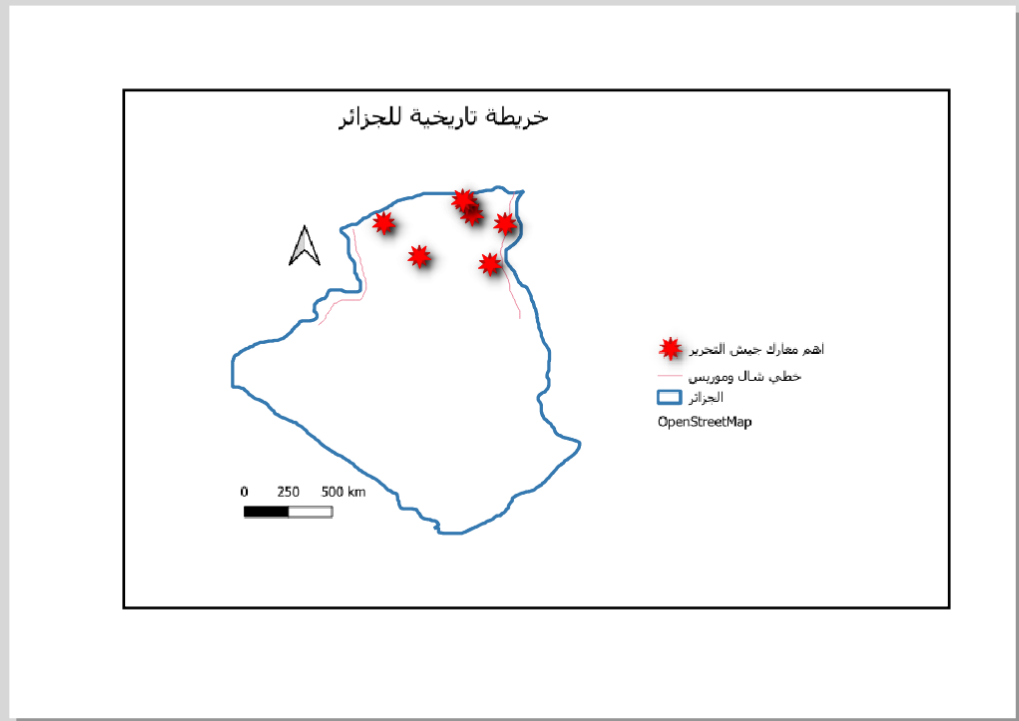

Background: [Dropdown]

إضافة المفتاح

خريطة تاريخية للجزائر

Layout Edit View Items Add Item Atlas Settings

خريطة تاريخية للجزائر

0 250 500 km

Items Undo History

Item	Item
<input checked="" type="checkbox"/>	North Arrow
<input checked="" type="checkbox"/>	<Scalebar>
<input checked="" type="checkbox"/>	خريطة
<input checked="" type="checkbox"/>	Map 1

Layout Item Properties Guides

Item Properties

x: 0 mm y: 69 mm page: 1 67.6%

Taper ici pour rechercher

10:27
2026-04-21

Items Undo History

Items

- Item
- <Legend>
- North Arrow
- <Scalebar>
- خريطة
- Map 1