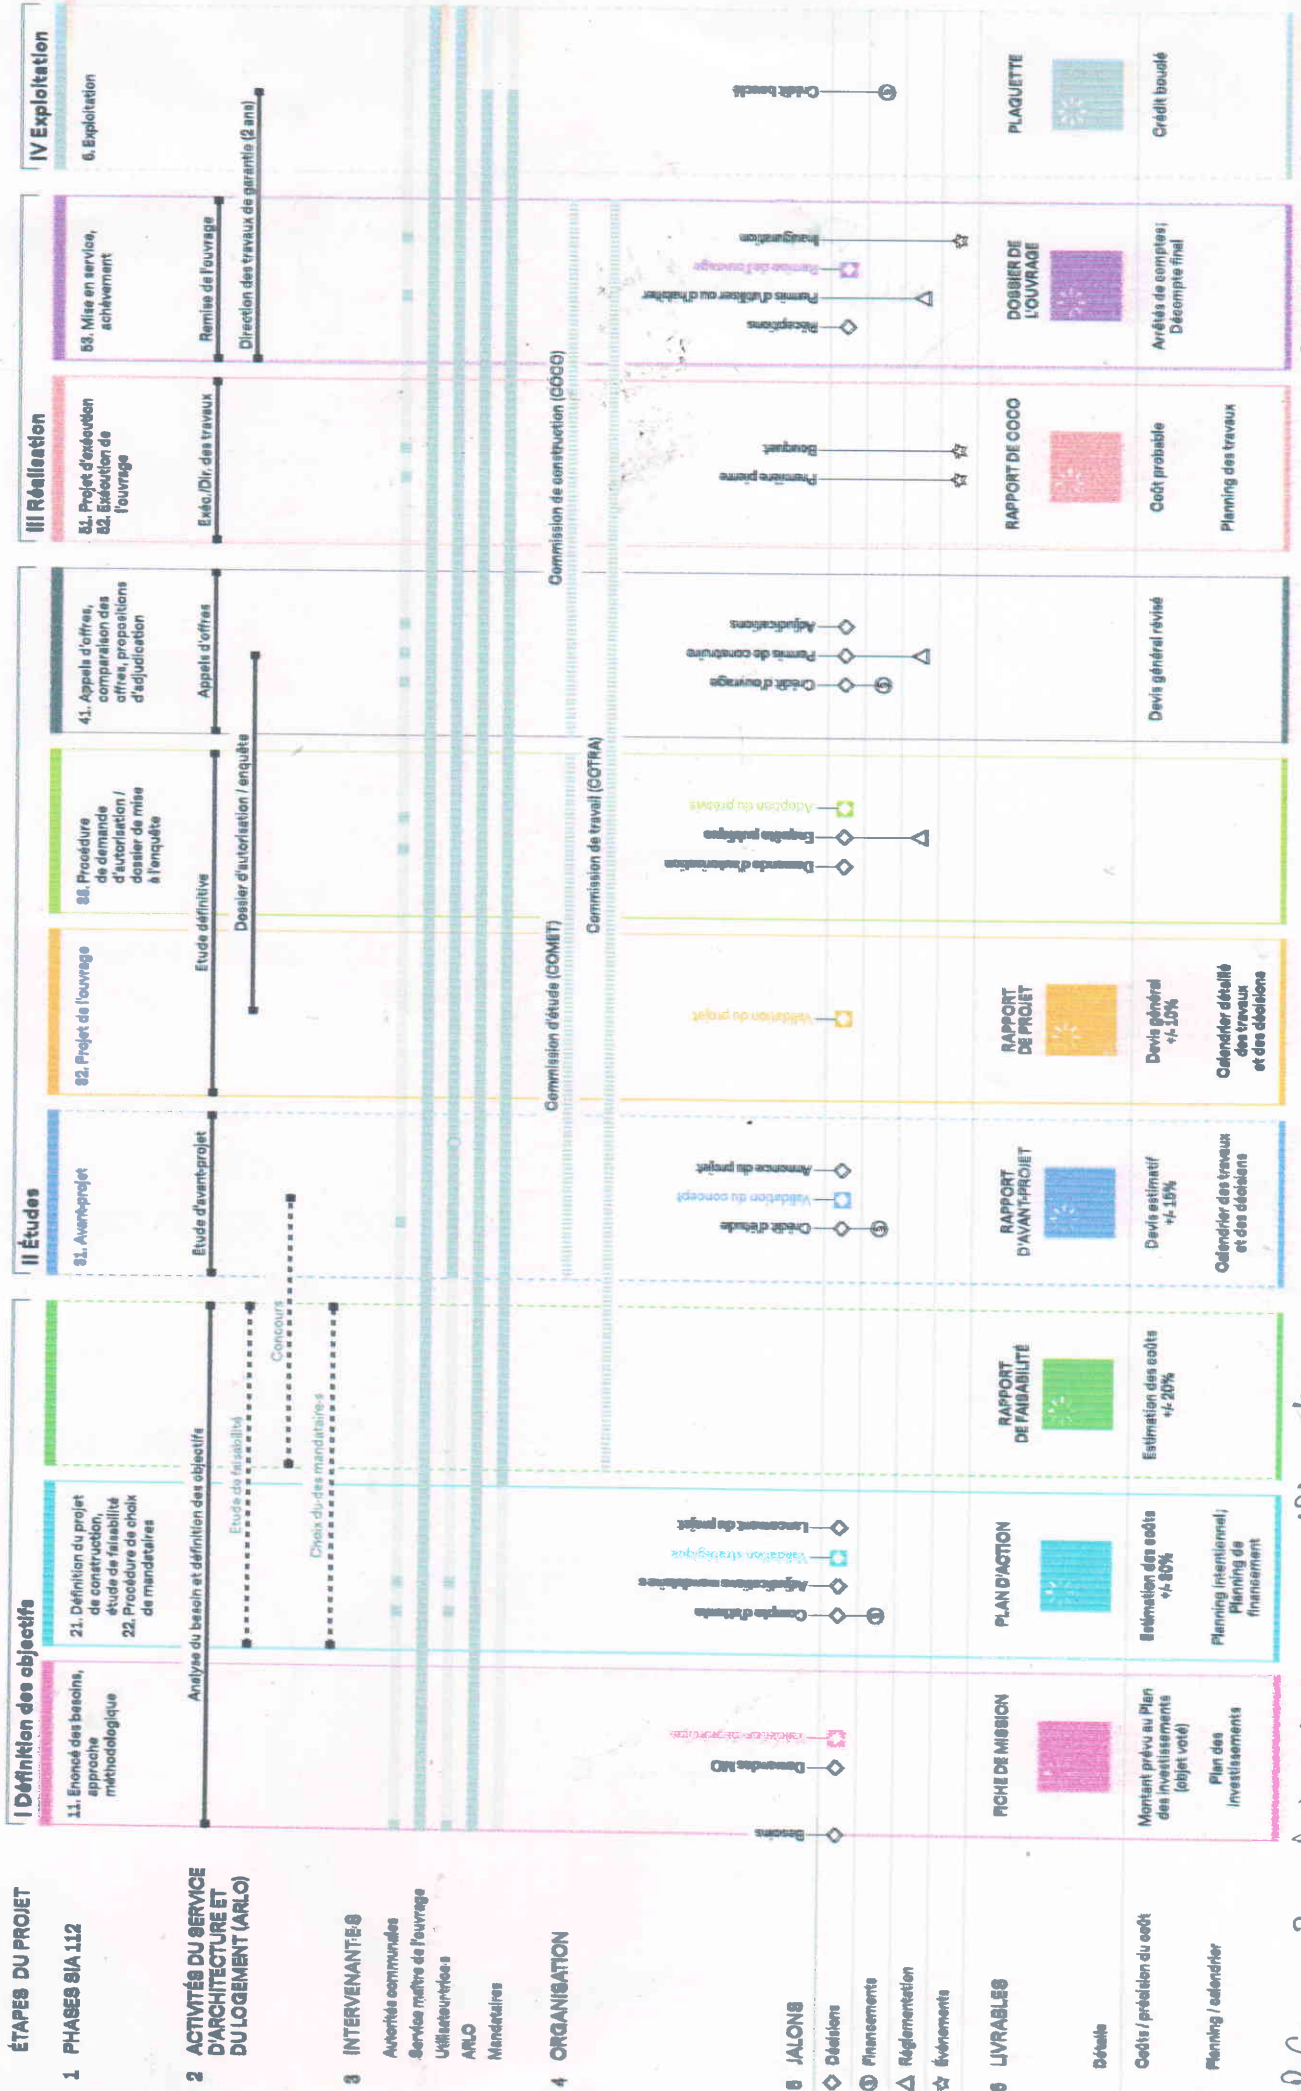

GESTION DE PROJET DE CONSTRUCTION PROCESSUS GLOBAL

Service d'architecture
et du logement

Direction du logement,
de l'environnement et de l'architecture

DSD Louis 2 - fin. 04 02 24 - 192-156