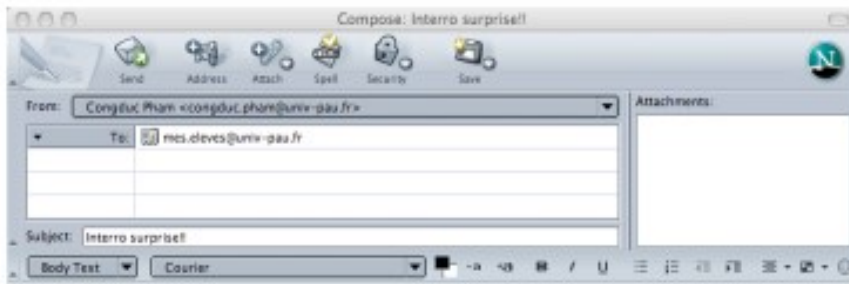

OUTILS

- Logiciels

- – Windows, Windows Mobile, Mac OS X, Linux, palmOS
- Word, Matlab, ...

APPLICATIONS

○ Internet

- Échanger des mails
- Transférer des fichiers
- Consulter des pages web
- Faire de la téléphonie, voir des vidéo,...

➔ Avant de pouvoir communiquer entre humains, il faut faire communiquer les machines

APPLICATIONS

- Internet

Transfert de fichiers

**World Wide Web
(WWW)**

Audio/Video

Téléphone via Internet

APPLICATIONS

- Internet
 - e-mail (courriel)

Envoie d'un message (texte+attachement) vers un récepteur, dans une « boîte aux lettres »

Restons calmes!!!

C. Pham.

```
----- Congduc PHAM - Director of the LIUPPA-----
LIUPPA - projet ALCOOL                               U.P.P.A. Pau
http://liuppa.univ-pau.fr/                            http://www.univ-pau.fr
http://liuppa.univ-pau.fr/ALCOOL
-----
LIUPPA, LIUPPA laboratory, UFR Sciences et Techniques
Avenue de l'Université - BP 1155
64013 PAU CEDEX, FRANCE
phone: [33] (0) 5 59 40 75 94   cell phone: 06 25 46 70 74
fax: [33] (0) 5 59 40 76 54
Congduc.Pham@univ-pau.fr      http://www.univ-pau.fr/~cpham
```