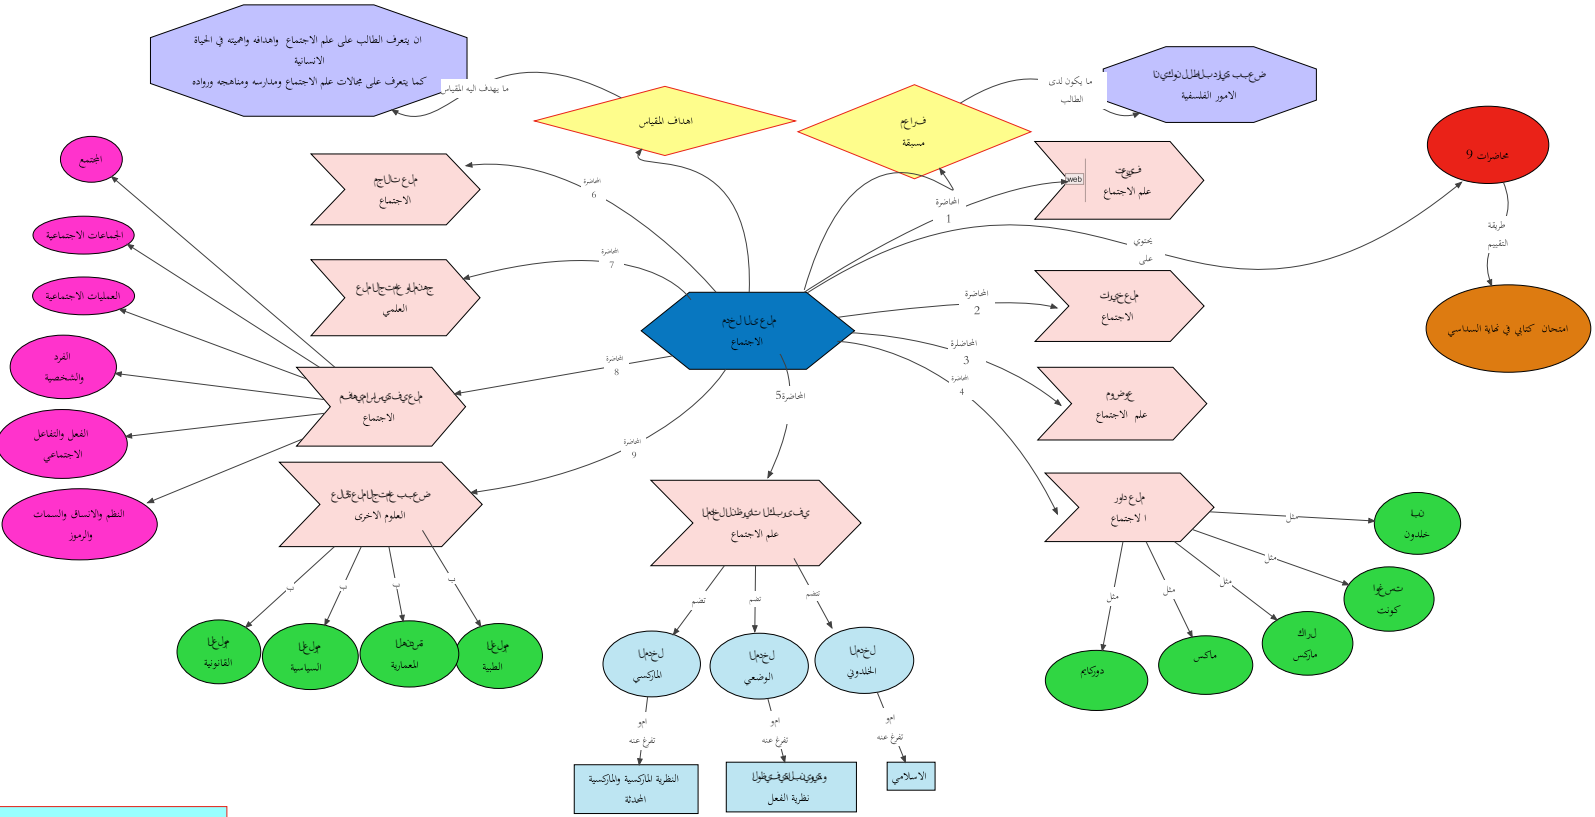

الذكرة حمى نبيلة
 استاذ مساعد قسم ب
 دفعة ديسمبر 2023
 المجموعة 42
 كليات العلوم على اهلنا
 والاجتماعية
 قسمه علم الاجتماع
 جامعة نجر خيضر بسكرة

الحجم الساعي 3 ترفنا على
 الاسوع
 ساعة ونصف محاضرة
 ساعة ونصف اعمال موجهة

خارطة ذهنية توضح مقياس مدخل الى علم الاجتماع